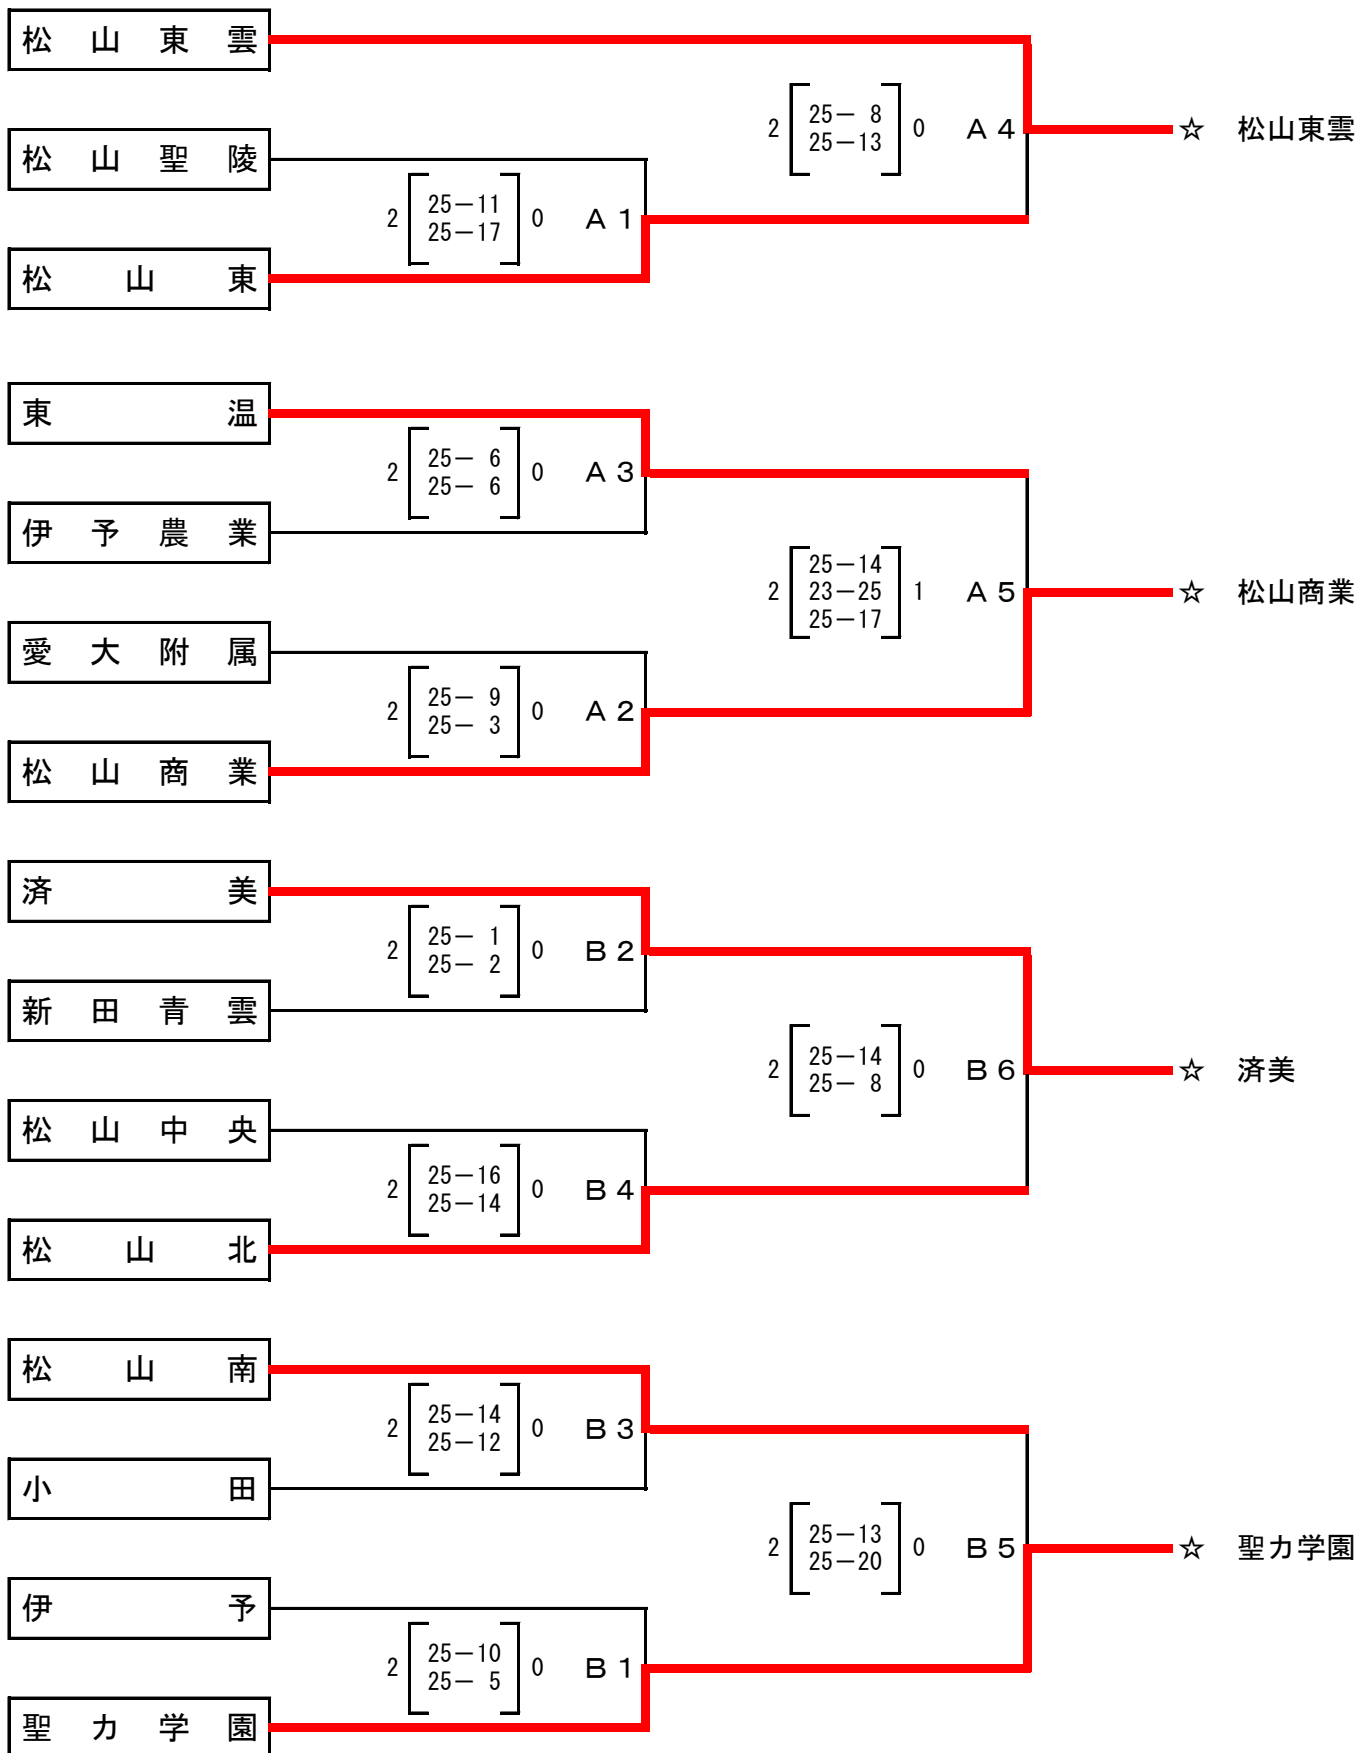

# 令和元年度 愛媛県高等学校バレーボール新人大会中予地区予選《女子》

日 時 令和2年1月18日(土)  
場 所 東温高校

【一次予選】 ※二次予選、順位決定戦の抽選は一次予選終了後に行う。

# 令和元年度 愛媛県高等学校バレーボール新人大会中予地区予選《女子》

日 時 令和2年1月19日(日)  
場 所 新田高校

【順位決定戦】 一次予選で代表権を獲得したチームがフリー抽選にて①～④へ入る。

	① 済美	② 松山商業	③ 聖力学園	④ 松山東雲	勝敗
① 済美		2 $\left[ \begin{array}{l} 25-22 \\ 25-13 \end{array} \right]$ 0	2 $\left[ \begin{array}{l} 25-21 \\ 25-9 \end{array} \right]$ 0	2 $\left[ \begin{array}{l} 25-17 \\ 21-25 \\ 25-23 \end{array} \right]$ 1	3勝0敗 1位
② 松山商業	0 $\left[ \begin{array}{l} 22-25 \\ 13-25 \end{array} \right]$ 2		1 $\left[ \begin{array}{l} 25-16 \\ 20-25 \\ 19-25 \end{array} \right]$ 2	0 $\left[ \begin{array}{l} 23-25 \\ 16-25 \end{array} \right]$ 2	0勝3敗 4位
③ 聖力学園	0 $\left[ \begin{array}{l} 21-25 \\ 9-25 \end{array} \right]$ 2	2 $\left[ \begin{array}{l} 16-25 \\ 25-20 \\ 25-19 \end{array} \right]$ 1		0 $\left[ \begin{array}{l} 17-25 \\ 16-25 \end{array} \right]$ 2	1勝2敗 3位
④ 松山東雲	1 $\left[ \begin{array}{l} 17-25 \\ 25-21 \\ 23-25 \end{array} \right]$ 2	2 $\left[ \begin{array}{l} 25-23 \\ 25-16 \end{array} \right]$ 0	2 $\left[ \begin{array}{l} 25-17 \\ 25-16 \end{array} \right]$ 0		2勝1敗 2位