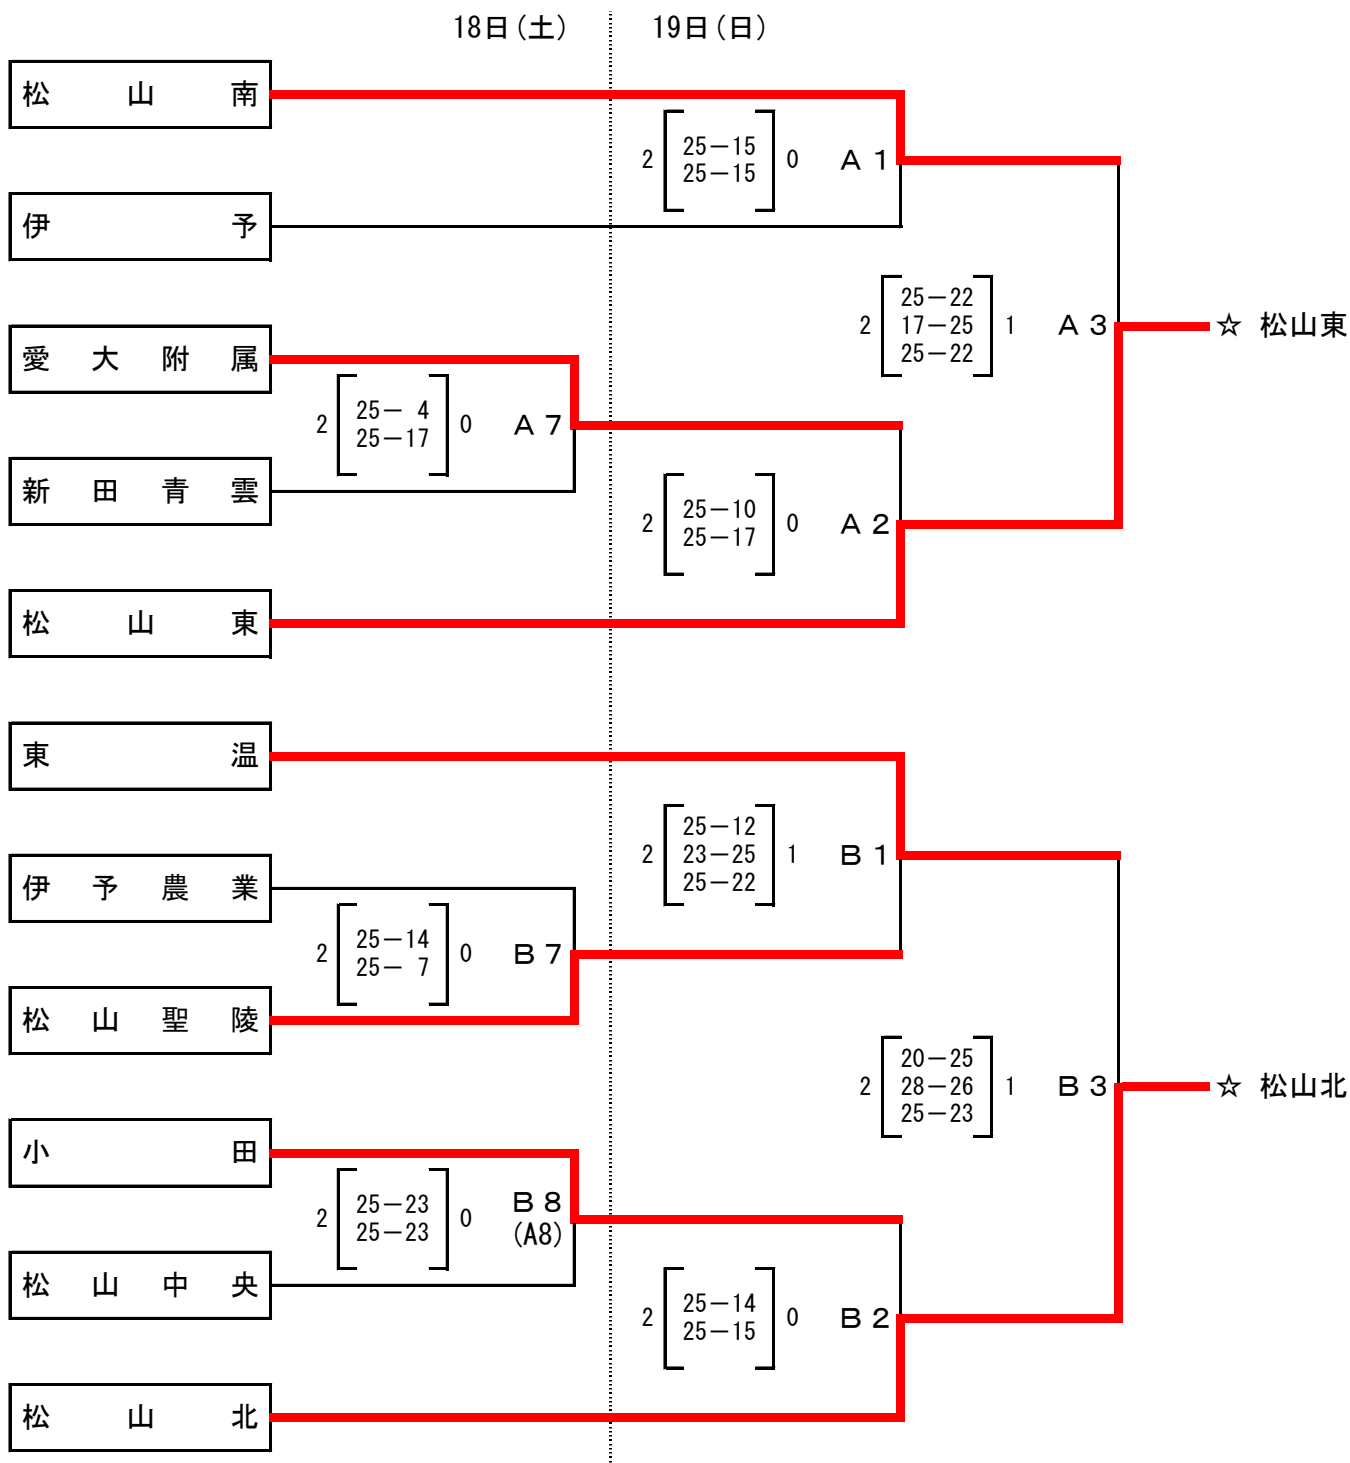

令和元年度 愛媛県高等学校バレーボール新人大会中予地区予選《女子》

日時 令和2年1月18日(土), 19日(日)
場所 東温高校

【二次予選】 ※19日(日)の第1試合の補助員は第二試合のチームにて行う。